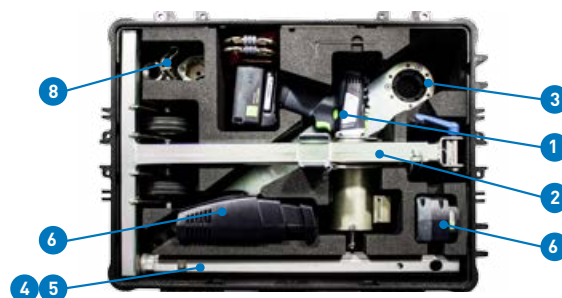

N°8

DCxxx

CHOISISSEZ VOTRE DOUILLE

Allez à la page 28

N°5

EB012

EXTENSION POUR CLÉ DE VANNE TÉLÉSCOPIQUE

Couple max. : 1 000 Nm
Longueur : 0.5 m